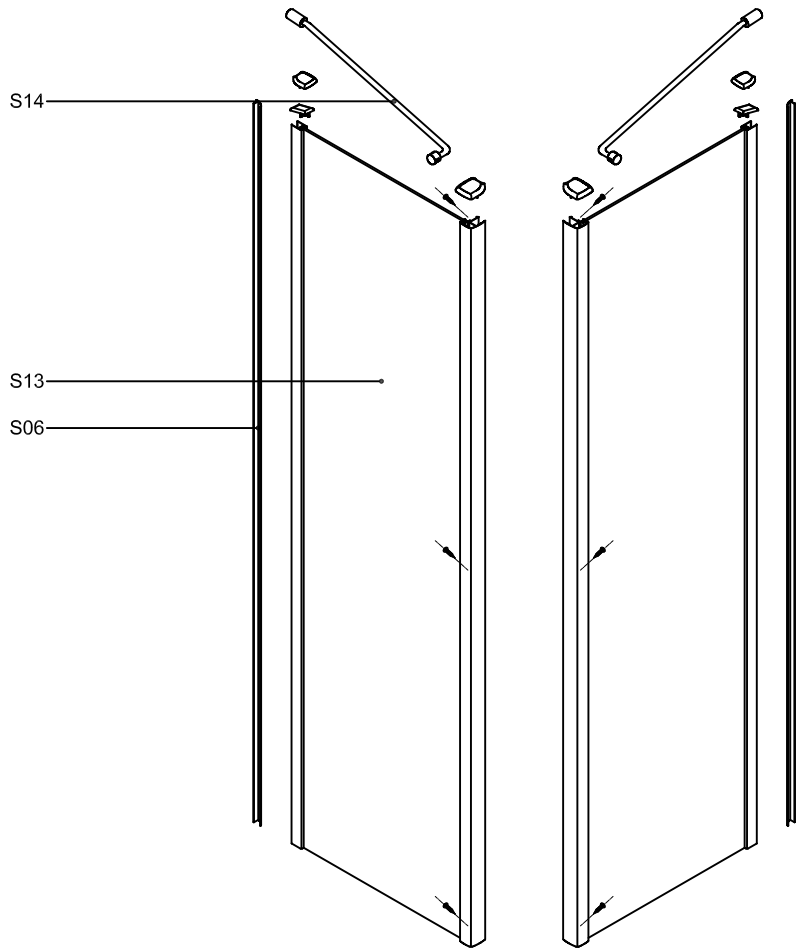

		<p>S01 2X</p>	<p>S02 6X</p>	<p>S03 8X</p>	
<p>S04 8X</p>	<p>S08 2X</p>	<p>S09 2X</p>	<p>S10 2X</p>	<p>S11 2X</p>	<p>S12 1X</p>

<p>S01</p> <p>1X 1X 2X</p>	<p>S02</p> <p>6X</p>

5

1) Verificare attentamente il verso di montaggio in quanto il box non e' reversibile.
 2) Deve essere montato in modo che l'anta nel momento dell'apertura esterna deve effettuare il movimento di rialzo.