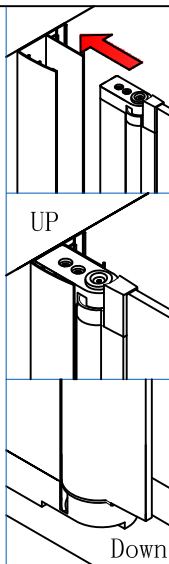

Catalogo

- 1) Verifica la grafica della struttura doccia-----1
- 2) Foto dei componenti-----2
- 3) Schema di montaggio-----3
- 4) Avvertenze e Manutenzione-----10

9

10

11

12

5

6

7

8

■ Verifica la grafica della struttura doccia

- 1) Qualsiasi difetto va comunicato al venditore prima del montaggio/installazione.
- 2) I reclami per imperfezioni saranno accettati solo se fatti prima del montaggio/installazione.

		<p>S01 2X</p>	<p>S02 6X</p>	<p>S03 8X</p>	
<p>S04 8X</p>	<p>S08 2X</p>	<p>S09 2X</p>	<p>S10 2X</p>	<p>S11 2X</p>	<p>S12 1X</p>

<p>S01</p> <p>1X 1X 2X</p>	<p>S02</p> <p>6X</p>

5

1) Verificare attentamente il verso di montaggio in quanto il box non e' reversibile.
 2) Deve essere montato in modo che l'anta nel momento dell'apertura esterna deve effettuare il movimento di rialzo.