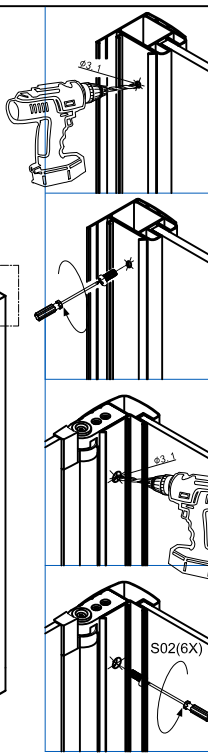

Catalogo

- 1) Verifica la grafica della struttura doccia-----1
- 2) Foto dei componenti-----2
- 3) Schema di montaggio-----3
- 4) Avvertenze e Manutenzione-----10

9

10

11

12

5

6

		<p>S01 2X</p>	<p>S02 6X</p>	<p>S03 8X</p>	
<p>S04 8X</p>	<p>S08 2X</p>	<p>S09 2X</p>	<p>S10 2X</p>	<p>S11 2X</p>	<p>S12 1X</p>

<p>S01</p> <p>1X 1X 2X</p>	<p>S02</p> <p>6X</p>

5

1) Verificare attentamente il verso di montaggio in quanto il box non e' reversibile.
 2) Deve essere montato in modo che l'anta nel momento dell'apertura esterna deve effettuare il movimento di rialzo.