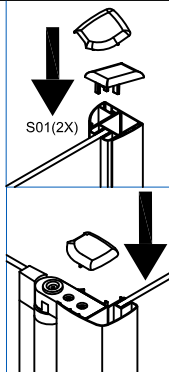

5

6

7

8

■ Verifica la grafica della struttura doccia

1) Qualsiasi difetto va comunicato al venditore prima del montaggio/installazione.
2) I reclami per imperfezioni saranno accettati solo se fatti prima del montaggio/installazione.