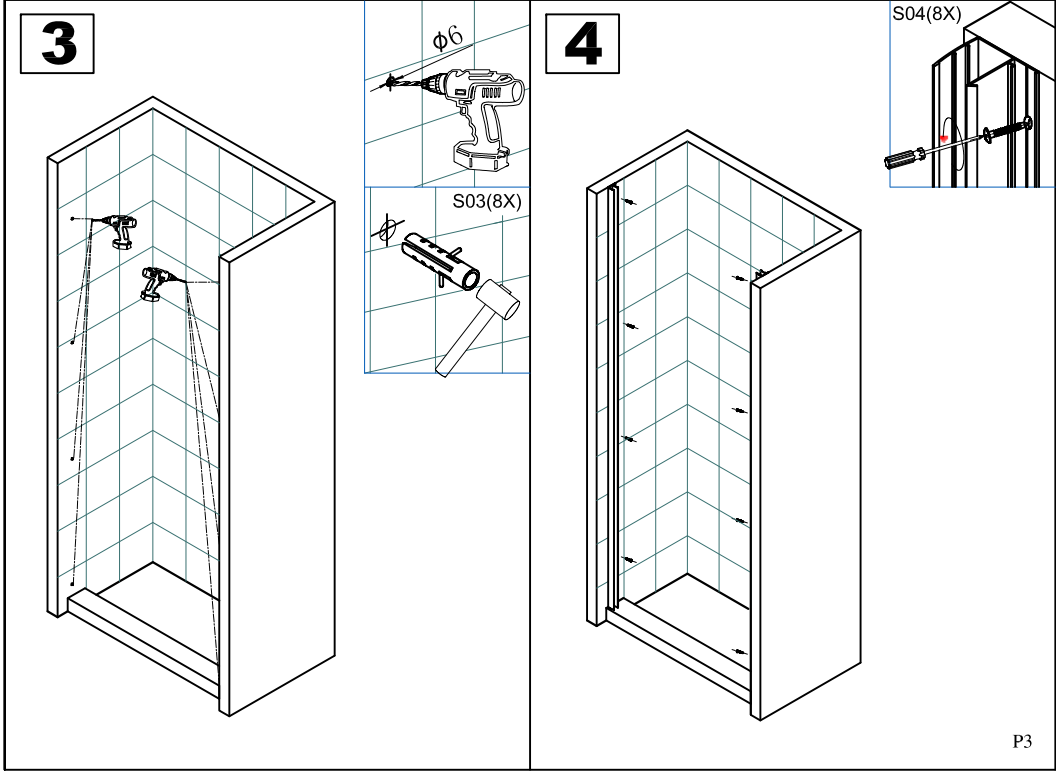

Catalogo

- 1) Verifica la grafica della struttura doccia-----1
- 2) Foto dei componenti-----2
- 3) Schema di montaggio-----3
- 4) Avvertenze e Manutenzione-----10

9

10

11

12

5

6

		<p>S01 2X</p>	<p>S02 6X</p>	<p>S03 8X</p>	
<p>S04 8X</p>	<p>S08 2X</p>	<p>S09 2X</p>	<p>S10 2X</p>	<p>S11 2X</p>	<p>S12 1X</p>

<p>S01</p> <p>1X 1X 2X</p>	<p>S02</p> <p>6X</p>

5

1) Verificare attentamente il verso di montaggio in quanto il box non e' reversibile.
 2) Deve essere montato in modo che l'anta nel momento dell'apertura esterna deve effettuare il movimento di rialzo.