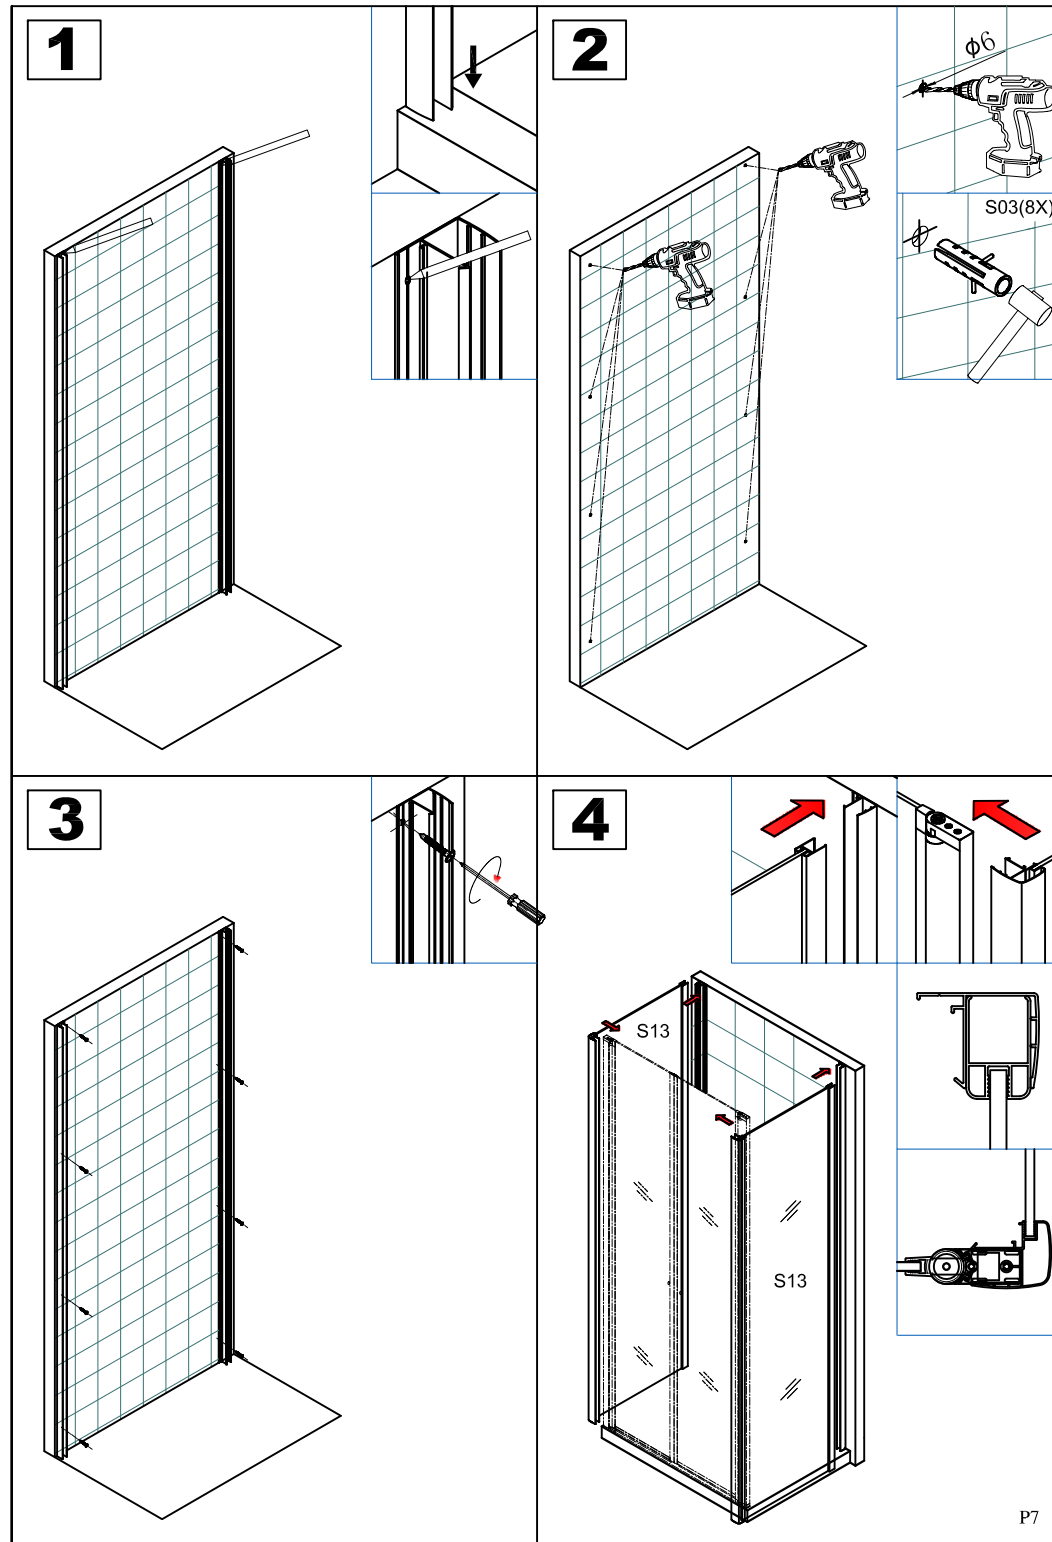

Catalogo

- 1) Verifica la grafica della struttura doccia-----1
- 2) Foto dei componenti-----2
- 3) Schema di montaggio-----3
- 4) Avvertenze e Manutenzione-----10

9

10

11

12

5

6

7

8

■ Verifica la grafica della struttura doccia

- 1) Qualsiasi difetto va comunicato al venditore prima del montaggio/installazione.
- 2) I reclami per imperfezioni saranno accettati solo se fatti prima del montaggio/installazione.

		<p>S01 2X</p>	<p>S02 6X</p>	<p>S03 8X</p>	
<p>S04 8X</p>	<p>S08 2X</p>	<p>S09 2X</p>	<p>S10 2X</p>	<p>S11 2X</p>	<p>S12 1X</p>

<p>S01</p> <p>1X 1X 2X</p>	<p>S02</p> <p>6X</p>

5

1) Verificare attentamente il verso di montaggio in quanto il box non e' reversibile.
 2) Deve essere montato in modo che l'anta nel momento dell'apertura esterna deve effettuare il movimento di rialzo.